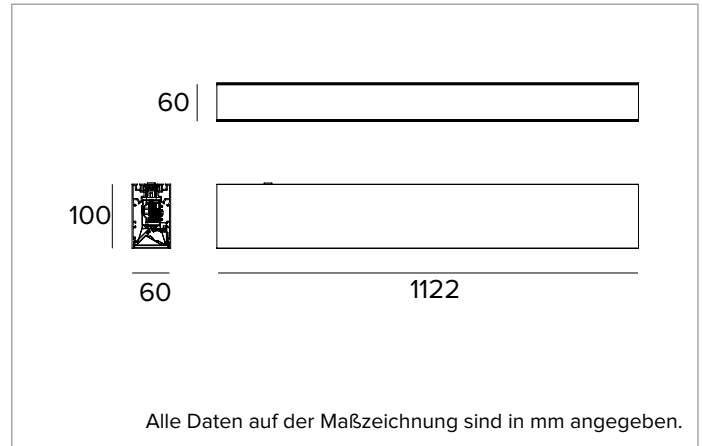

## Lineare LED-Leuchte für Deckenanbau- oder Pendelmontage

		4000K	H(m)	D(m)	Emax(lx)
		Ra80		106°	
		Fixture Power	27W	1	2.66
		Source Flux	3680lm	2	5.33
		Fixture Flux	2506lm	3	7.99
		Efficacy	93lm/W	4	10.65
TS991	I <sub>max</sub> =259cd/klm	I <sub>max</sub>	955cd	5	13.32

**Farbe und Oberfläche: Tiefschwarz**

**Abmessungen: L=1122mm**

**Gewicht: 4Kg**

**Version: LINEAR**

**Schutzart: IP20**